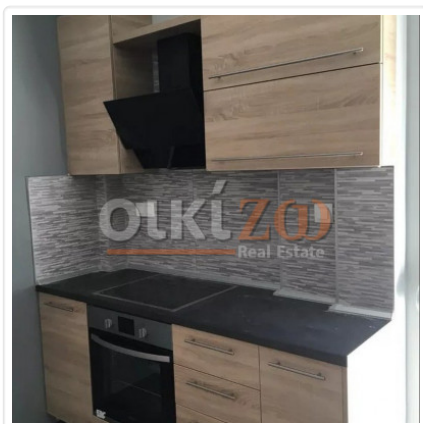

Διαμέρισμα προς ενοικίαση, 68 τ.μ.
Θεσσαλονίκη - Κέντρο, Χαριλάου, 500 €

Κωδικός ακινήτου: # 3651

Κωδικός: 3651 **Εμβαδόν:** 68 τ.μ. **Υπνοδωμάτια:** 2 **Μπάνια:** 1 **WC:** 0
Σαλόνια: 1 **Όροφος:** 2 **Έτος κατασκευής:** 1975

ΧΑΡΙΛΑΟΥ ενοικιάζεται εξαιρετικό ριζικά ανακαινισμένο διαμπερές και φωτεινό διαμέρισμα 68 τ.μ. στον 2ο όροφο. Αποτελείται από 2 υπνοδωμάτια(2 ντουλάπες), σαλοκουζίνα(περιλαμβάνεται εντοιχισμένη ηλεκτρική κουζίνα με εστίες και απορροφητήρας) και μπάνιο. Διαθέτει ατομική θέρμανση με φυσικό αέριο και κλιματισμό. Έχει κουφώματα αλουμινίου διπλής υαλώσεως και δάπεδα από ξύλο - πλακάκι. Το διαμέρισμα διαθέτει μια ακόμη ντουλάπα στο χωλ, θωρακισμένη πόρτα, μπαλκόνι και στις δύο όψεις με τέντες και βρίσκεται πλησίον εμπορικών καταστημάτων και αστικών συγκοινωνιών. Τιμή ενοικίασης: 500€ -